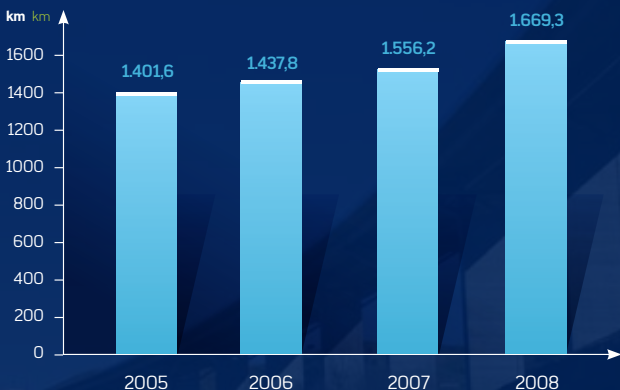

EXTENSÃO DA REDE

NETWORK LENGTH

TOTAL TOTAL