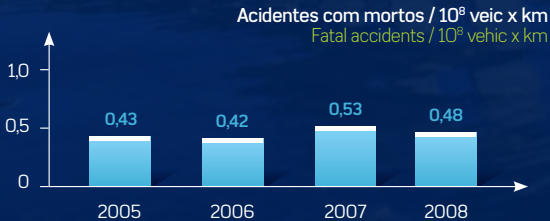

Taxa de Acidentes com Mortos

Fatal Accident Rate