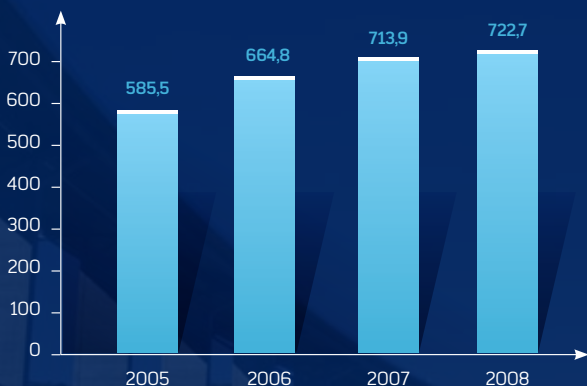

RECEITAS

REVENUES

Total (Milhões de Euros)
Total (Millions of Euros)